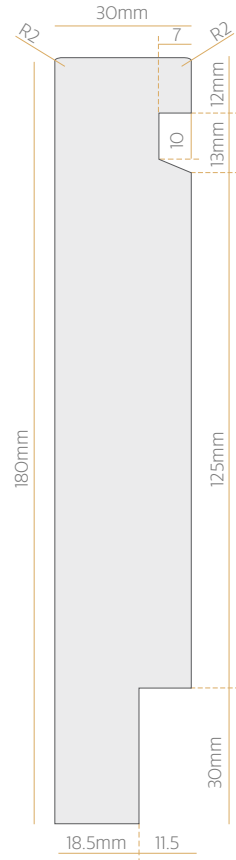

# WINDOW REVEALS

90x18.5  
TL 600a

138x18.5  
TL 600b

180x18.5  
TL600c

90x25  
TL 601

138x25  
TL 602

180x25  
TL 603

PLEASE CALL US FOR TIMBER SAMPLES 0800 25 10 25

# WINDOW REVEALS

90x30  
TL 604

138x30  
TL 605

180x30  
TL 606