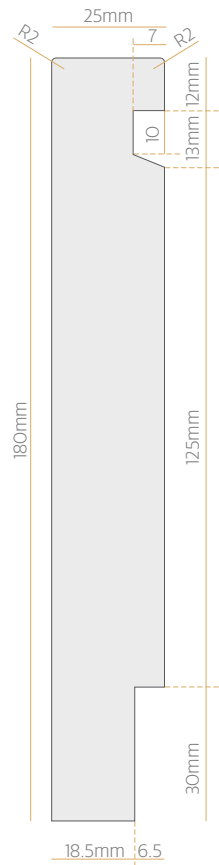

# WINDOW REVEALS

90x18.5  
TL 600a

138x18.5  
TL 600b

180x18.5  
TL600c

90x25  
TL 601

138x25  
TL 602

180x25  
TL 603

PLEASE CALL US FOR TIMBER SAMPLES 0800 25 10 25

# WINDOW REVEALS

90x30  
TL 604

138x30  
TL 605

180x30  
TL 606