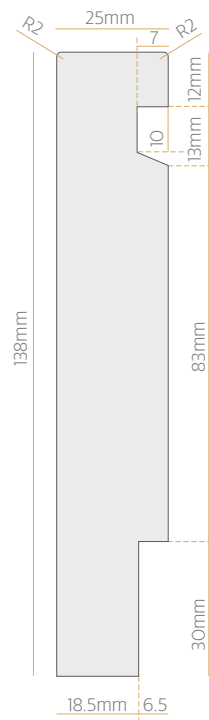

# WINDOW REVEALS

90x18.5  
TL 600a

138x18.5  
TL 600b

180x18.5  
TL600c

90x25  
TL 601

138x25  
TL 602

180x25  
TL 603

PLEASE CALL US FOR TIMBER SAMPLES 0800 25 10 25

# WINDOW REVEALS

90x30  
TL 604

138x30  
TL 605

180x30  
TL 606