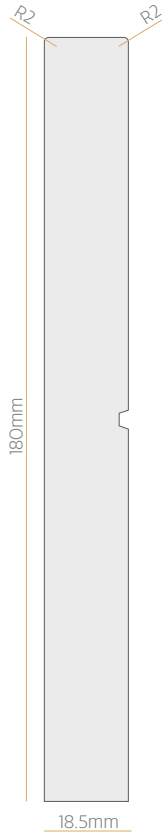

# WINDOW REVEALS

90x18.5  
TL 600a

138x18.5  
TL 600b

180x18.5  
TL600c

90x25  
TL 601

138x25  
TL 602

180x25  
TL 603

PLEASE CALL US FOR TIMBER SAMPLES 0800 25 10 25

# WINDOW REVEALS

90x30  
TL 604

138x30  
TL 605

180x30  
TL 606