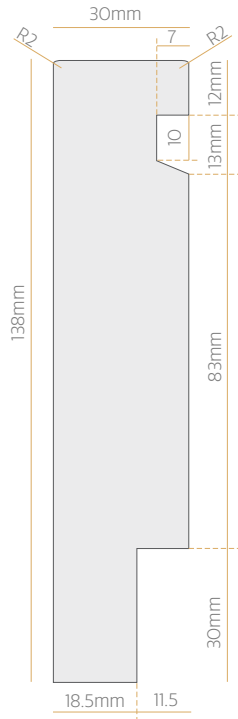

# WINDOW REVEALS

90x18.5  
TL 600a

138x18.5  
TL 600b

180x18.5  
TL600c

90x25  
TL 601

138x25  
TL 602

180x25  
TL 603

PLEASE CALL US FOR TIMBER SAMPLES 0800 25 10 25

# WINDOW REVEALS

90x30  
TL 604

138x30  
TL 605

180x30  
TL 606