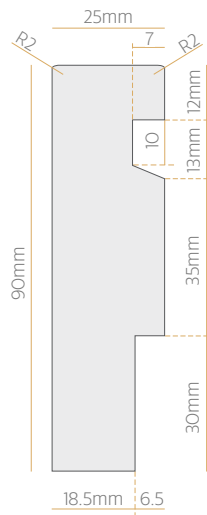

# WINDOW REVEALS

90x18.5  
TL 600a

138x18.5  
TL 600b

180x18.5  
TL600c

90x25  
TL 601

138x25  
TL 602

180x25  
TL 603

PLEASE CALL US FOR TIMBER SAMPLES 0800 25 10 25

# WINDOW REVEALS

90x30  
TL 604

138x30  
TL 605

180x30  
TL 606