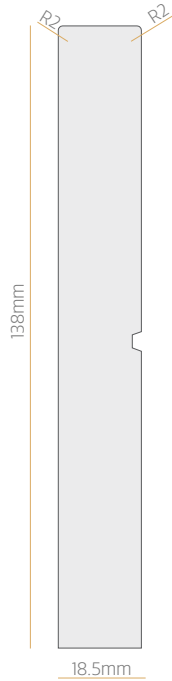

# WINDOW REVEALS

90x18.5  
TL 600a

138x18.5  
TL 600b

180x18.5  
TL600c

90x25  
TL 601

138x25  
TL 602

180x25  
TL 603

PLEASE CALL US FOR TIMBER SAMPLES 0800 25 10 25

# WINDOW REVEALS

90x30  
TL 604

138x30  
TL 605

180x30  
TL 606