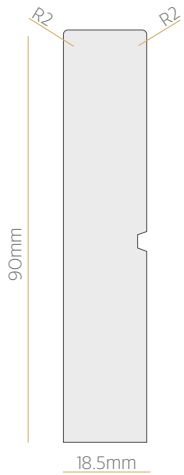

# WINDOW REVEALS

90x18.5  
TL 600a

138x18.5  
TL 600b

180x18.5  
TL600c

90x25  
TL 601

138x25  
TL 602

180x25  
TL 603

PLEASE CALL US FOR TIMBER SAMPLES 0800 25 10 25

# WINDOW REVEALS

90x30  
TL 604

138x30  
TL 605

180x30  
TL 606