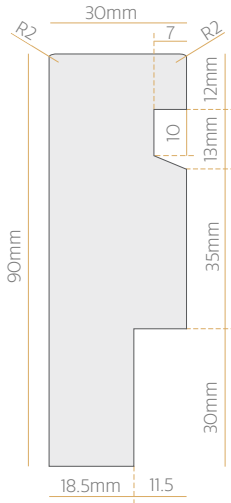

# WINDOW REVEALS

90x18.5  
TL 600a

138x18.5  
TL 600b

180x18.5  
TL600c

90x25  
TL 601

138x25  
TL 602

180x25  
TL 603

PLEASE CALL US FOR TIMBER SAMPLES 0800 25 10 25

# WINDOW REVEALS

90x30  
TL 604

138x30  
TL 605

180x30  
TL 606